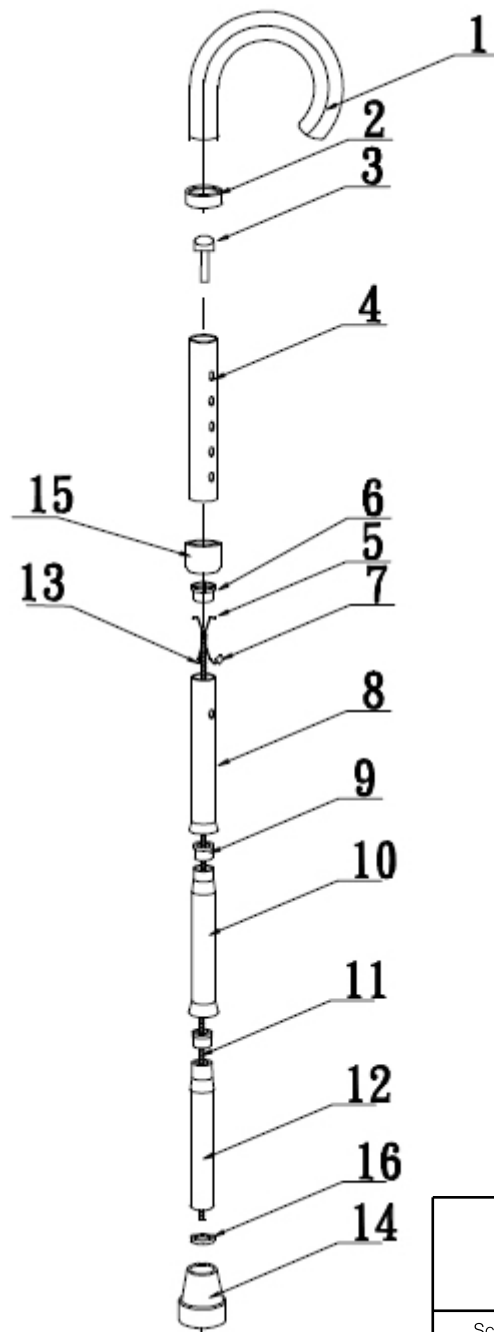

33-37" +1/4"

8001729

E000774 / A

CANE "BRITNEY" GAANSTOK "BRITNEY"				Plan No. E000774 / A
Scale: 1:5	Drafted	Verified	Confirmed	
Date	15/11/2011	15/11/2011	15/11/2011	
Initials	SD	DVB	PJ	