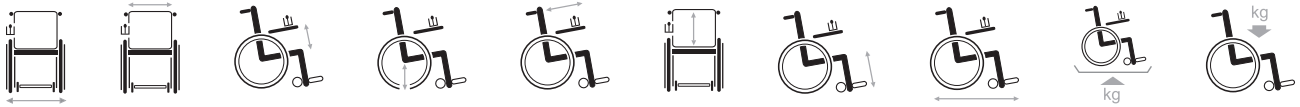

Díky modernímu vzhledu a pohodlnému sezení se všichni na tomto invalidním vozíku **VERMEIREN** budou cítit velice dobře.

Široké možnosti
výběru čalounění

Kompaktní
provedení

Šířka sedu
od 38 cm do 50 cm

Možnost
výběru
ze sedmi
barevných
provedení

Dvě
baterie

Obrázky jsou pouze ilustrativní. Některé funkce mohou být volitelné.

Tvoříme nové možnosti.

Technické údaje Turios

| | | | | | | |
|------------|--------|---------|-------|----|----|------|
| 2x12V-38Ah | 2x150W | 6 km/h | 28 km | 6° | 50 | 1600 |
| 2x12V-50Ah | 2x150W | 6 km/h | 39 km | | | |
| 2x12V-50Ah | 2x450W | 10 km/h | 25 km | | | |

| | | | | | | | | | |
|-----|-----|---------|--------------|----------|------|---------|-------|-------|-----|
| 580 | 390 | 260-335 | 450-500-550 | 380-500 | 585 | 320-420 | 1070 | 105,8 | 130 |
| 580 | 450 | 260-335 | 480-510-540* | 430-510* | 550* | 320-420 | 1060* | 105,8 | 130 |
| 640 | 510 | 260-335 | | | | 320-420 | | 105,8 | 130 |